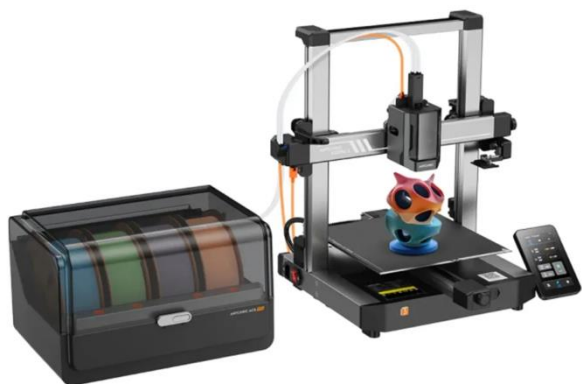

FOLISERVIS.COM

CATÁLOGO
EQUIPAMIENTO DE
DESARROLLO DE PROYECTOS
ELT-0071
MARCA FOLISERVIS
MODELO EDP-071

SOLUCIONES EN EQUIPAMIENTO Y TECNOLOGÍA EDUCATIVA

2025

MARCA
FOLISERVIS

MODELO
Kobra 3 Combo

UNIDADES
2

DESCRIPCIÓN
Equipo de fabricación de sólidos

**Equipo de fabricación de sólidos de filamento
Anycubic Kobra 3 Combo:**

- Volumen de impresión: 250 × 250 × 260 mm
- Velocidad máxima: 600 mm/s
- Impresión multicolor: 4 colores de serie (expandible a 8 con ACE Pro)
- Nivelación automática: LeviQ 3.0 con ajuste de Z-offset
- Pantalla táctil: 4.3" a color, ajustable
- Extrusión: Direct drive (extrusor directo de doble engranaje)
- Boquilla: 0.4 mm estándar (compatibles 0.2, 0.6, 0.8 mm)
- Temperatura del extrusor: hasta 300 °C
- Cama caliente: hasta 100-110 °C
- Compatibilidad de materiales: PLA, PETG, ABS, ASA, PET, PA, TPU, PC, PP, HIPS, entre otros
- Recuperación de impresión: por corte de energía y detección de filamento agotado
- Compensación de resonancia y flujo: G-sensor integrado para mejorar la calidad
- Multifunción de seguridad y comodidad: detección de filamento, reanudación automática
- Sistema de alimentación: Hub de filamentos ACE Pro con secado activo

MARCA
FOLISERVIS

MODELO
RAS Pi 4

UNIDADES
15

DESCRIPCIÓN
Raspberry Pi

Raspberry Pi 4

- Especificaciones técnicas
- Marca 330OHMS
- Nombre del modelo Raspberry Pi 4
- Tamaño de la memoria RAM instalada 4 GB
- Tecnología de la memoria RAM LPDDR4
- Sistema operativo Linux
- Marca del procesador Broadcom
- Número de procesadores 1
- Dispositivos compatibles Cámara, Ordenador personal, Smartphone
- Número de productos 1
- Total de puertos USB 4
- Tipo de conector USB