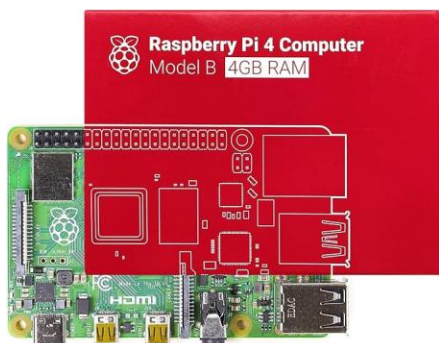

FOLISERVIS.COM

CATÁLOGO
EQUIPAMIENTO DE
DESARROLLO DE PROYECTOS
ELT-0071
MARCA FOLISERVIS
MODELO EDP-071

SOLUCIONES EN EQUIPAMIENTO Y TECNOLOGÍA EDUCATIVA

2025

MARCA
FOLISERVIS

MODELO
Kobra 3 Combo

UNIDADES
2

DESCRIPCIÓN
Equipo de fabricación de sólidos

**Equipo de fabricación de sólidos de filamento
Anycubic Kobra 3 Combo:**

- Volumen de impresión: 250 × 250 × 260 mm
- Velocidad máxima: 600 mm/s
- Impresión multicolor: 4 colores de serie (expandible a 8 con ACE Pro)
- Nivelación automática: LeviQ 3.0 con ajuste de Z-offset
- Pantalla táctil: 4.3" a color, ajustable
- Extrusión: Direct drive (extrusor directo de doble engranaje)
- Boquilla: 0.4 mm estándar (compatibles 0.2, 0.6, 0.8 mm)
- Temperatura del extrusor: hasta 300 °C
- Cama caliente: hasta 100-110 °C
- Compatibilidad de materiales: PLA, PETG, ABS, ASA, PET, PA, TPU, PC, PP, HIPS, entre otros
- Recuperación de impresión: por corte de energía y detección de filamento agotado
- Compensación de resonancia y flujo: G-sensor integrado para mejorar la calidad
- Multifunción de seguridad y comodidad: detección de filamento, reanudación automática
- Sistema de alimentación: Hub de filamentos ACE Pro con secado activo

MARCA
FOLISERVIS

MODELO
RAS Pi 4

UNIDADES
15

DESCRIPCIÓN
Raspberry Pi

Raspberry Pi 4

- Especificaciones técnicas
- Marca 330OHMS
- Nombre del modelo Raspberry Pi 4
- Tamaño de la memoria RAM instalada 4 GB
- Tecnología de la memoria RAM LPDDR4
- Sistema operativo Linux
- Marca del procesador Broadcom
- Número de procesadores 1
- Dispositivos compatibles Cámara, Ordenador personal, Smartphone
- Número de productos 1
- Total de puertos USB 4
- Tipo de conector USB